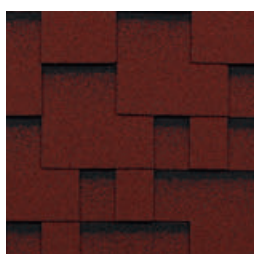

КРАСНЫЙ С ОТТЕНЕНИЕМ