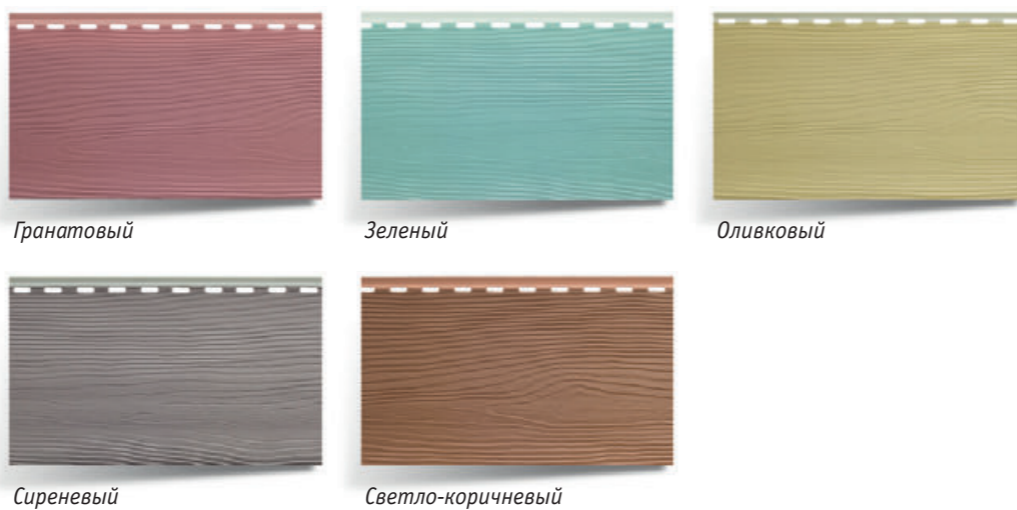

| | |
|------------|---------|
| длина | 3000 мм |
| ширина | 180 мм |
| толщина | 14 мм |
| в упаковке | 12 шт. |

Коллекция «Стандарт»

Панели пастельных тонов, демонстрирующие отличные эксплуатационные свойства.

Коллекция «Элит»

Обладает практически абсолютной цветоустойчивостью, благодаря уникальным компонентам, разработанным при участии немецких партнеров.

НОВИНКА

Коллекция «Тимбер»

Лакокрасочное покрытие панелей сайдинга нанесено по новой уникальной технологии, позволяющей в точности передать текстуру натурального дерева. Цветовая гамма имитирует различные породы древесины. Панели данной коллекции невозможно отличить невооруженным взглядом от настоящей доски. При этом «Тимбер» сохраняет все преимущества вспененного сайдинга.