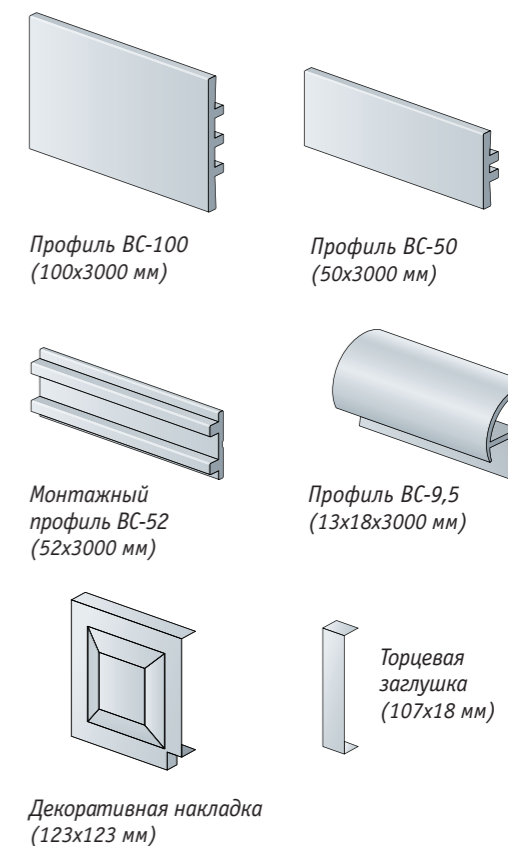

Отделочно-монтажные элементы:

(ЦВЕТОВАЯ ГАММА АНАЛОГИЧНА ПАНЕЛЯМ)

* Возможны отклонения в интенсивности и равномерности прокраса в связи с особенностями текстуры материала, но общий тон декора сохраняется.