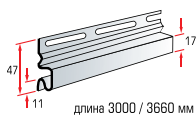

Салатовый

Серо-зеленый

Розовый

ТУ 5772-001-93698039-06

длина	3660 мм
ширина	230 мм
толщина	12 мм
в упаковке	20 шт.

Выпускается на производственной базе «Альта-Профиль». Полностью соответствует стандартам ASTM.

## Отделочно-монтажные элементы:

начальная планка

навесная планка

соединительная планка

околооконная планка

околооконная широкая

J-trim

J-фаска

финишная планка

доборная планка

наличник

наличник широкий

угловая радиусная планка

наружный угол

наружный угол малый

внутренний угол