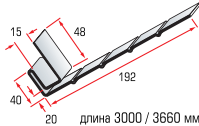

Салатовый

Серо-зеленый

Розовый

ТУ 5772-001-93698039-06

длина	3660 мм
ширина	230 мм
толщина	12 мм
в упаковке	20 шт.

Выпускается на производственной базе «Альта-Профиль». Полностью соответствует стандартам ASTM.

## Отделочно-монтажные элементы:

начальная планка

навесная планка

соединительная планка

околооконная планка

околооконная широкая

J-trim

J-фаска

финишная планка

доборная планка

наличник

наличник широкий

угловая радиусная планка

наружный угол

наружный угол малый

внутренний угол