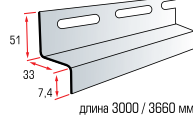

Салатовый

Серо-зеленый

Розовый

ТУ 5772-001-93698039-06

длина	3660 мм
ширина	230 мм
толщина	12 мм
в упаковке	20 шт.

Выпускается на производственной базе «Альта-Профиль». Полностью соответствует стандартам ASTM.

## Отделочно-монтажные элементы:

начальная планка

навесная планка

соединительная планка

околооконная планка

околооконная широкая

J-trim

J-фаска

финишная планка

доборная планка

наличник

наличник широкий

угловая радиусная планка

наружный угол

наружный угол малый

внутренний угол