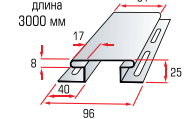

Салатовый

Серо-зеленый

Розовый

ТУ 5772-001-93698039-06

длина	3660 мм
ширина	230 мм
толщина	12 мм
в упаковке	20 шт.

Выпускается на производственной базе «Альта-Профиль». Полностью соответствует стандартам ASTM.

## Отделочно-монтажные элементы:

начальная планка

навесная планка

соединительная планка

околооконная планка

околооконная широкая

J-trim

J-фаска

финишная планка

доборная планка

наличник

наличник широкий

угловая радиусная планка

наружный угол

наружный угол малый

внутренний угол