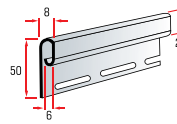

### ОТДЕЛОЧНО-МОНТАЖНЫЕ ЭЛЕМЕНТЫ:

околооконная планка

соединительная планка

наружный угол

внутренний угол

финишная планка

J-trim

Цветовая гамма отделочных планок соответствует ассортименту панелей сайдинга. Длина всех планок – 3м.