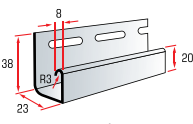

### ОТДЕЛОЧНО-МОНТАЖНЫЕ ЭЛЕМЕНТЫ:

околооконная планка

соединительная планка

наружный угол

внутренний угол

финишная планка

J-trim

Цветовая гамма отделочных планок соответствует ассортименту панелей сайдинга. Длина всех планок – 3м.