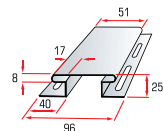

### Усовершенствованная форма панелей:

- Уменьшенная длина (3000 мм) и ширина (205 мм).
- Удобство транспортировки, хранения и монтажа.
- Повышенная ударпрочность.

длина	3000 мм	толщина	12 мм
ширина	205 мм	в упаковке	20 шт.

### ОТДЕЛОЧНО-МОНТАЖНЫЕ ЭЛЕМЕНТЫ:

околооконная планка

соединительная планка

наружный угол

внутренний угол

финишная планка

J-trim

Цветовая гамма отделочных планок соответствует ассортименту панелей сайдинга. Длина всех планок – 3м.