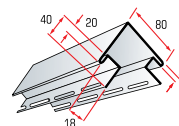

### Усовершенствованная форма панелей:

- Уменьшенная длина (3000 мм) и ширина (205 мм).
- Удобство транспортировки, хранения и монтажа.
- Повышенная ударпрочность.

### ОТДЕЛОЧНО-МОНТАЖНЫЕ ЭЛЕМЕНТЫ:

околооконная планка

соединительная планка

наружный угол

внутренний угол

финишная планка

J-trim

Цветовая гамма отделочных планок соответствует ассортименту панелей сайдинга. Длина всех планок – 3м.