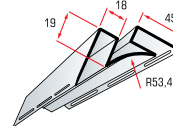

### Усовершенствованная форма панелей:

- Уменьшенная длина (3000 мм) и ширина (205 мм).
- Удобство транспортировки, хранения и монтажа.
- Повышенная ударпрочность.

### ОТДЕЛОЧНО-МОНТАЖНЫЕ ЭЛЕМЕНТЫ:

околооконная планка

соединительная планка

наружный угол

внутренний угол

финишная планка

J-trim

Цветовая гамма отделочных планок соответствует ассортименту панелей сайдинга. Длина всех планок – 3м.