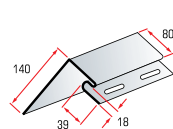

### Усовершенствованная форма панелей:

- Уменьшенная длина (3000 мм) и ширина (205 мм).
- Удобство транспортировки, хранения и монтажа.
- Повышенная ударпрочность.

длина	3000 мм	толщина	12 мм
ширина	205 мм	в упаковке	20 шт.

### ОТДЕЛОЧНО-МОНТАЖНЫЕ ЭЛЕМЕНТЫ:

околооконная планка

соединительная планка

наружный угол

внутренний угол

финишная планка

J-trim

Цветовая гамма отделочных планок соответствует ассортименту панелей сайдинга. Длина всех планок – 3м.